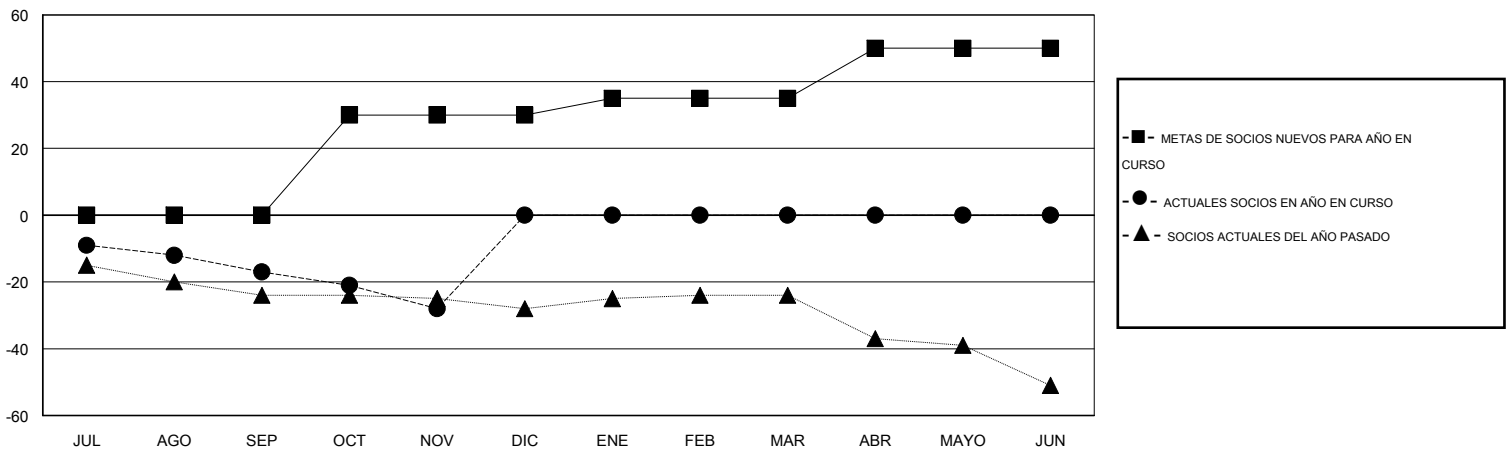

MONTHLY MEMBERSHIP PROGRESS REPORT

District T 2

Results as of: 11/30/2016

GMT: Pedro Marrello

UBICACIÓN CHILE

GMT DE AE 3

Clubes					socios				
RESULTADOS DE 2016-2017					RESULTADOS DE 2016-2017				
TRIMESTRE	META DE CLUBES NUEVOS	NUEVOS CLUBES	CLUBES DADOS DE BAJA	GANANCIA/PÉRDIDA NETA	TRIMESTRE	META DE SOCIOS NUEVOS	SOCIOS FUNDADORES Y NUEVOS SOCIOS AÑADIDOS	SOCIOS DADOS DE BAJA	GANANCIA/PÉRDIDA NETA
JUL/AGO/SEP	0	0	0	0	JUL/AGO/SEP	0	12	29	-17
OCT/NOV/DIC	1	0	0	0	OCT/NOV/DIC	30	0	11	-11
ENE/FEB/MAR	0	0	0	0	ENE/FEB/MAR	5	0	0	0
ABR/MAYO/JUN	0	0	0	0	ABR/MAYO/JUN	15	0	0	0

METAS Y CIFRA ACUMULATIVA DE CLUBES NUEVOS

METAS Y CIFRA ACUMULATIVA DE SOCIOS

CLUBES DADOS DE BAJA: 0	6 CLUBS OF 47 AÑADIERON 1 O MÁS SOCIOS NUEVOS	<u>DISTRIBUCIÓN POR SEXO</u>
		MASCULINO 370 (62.93%)
		FEMENINO 218 (37.07%)
<u>SOCIOS DADOS DE BAJA</u>	CLIC AQUÍ PARA DATOS DE SALUD DE CLUB	SOCIOS EN UNIDAD FAMILIAR 0
FALLECIDOS 7		CABEZA DE FAMILIA 0
CLUB CANCELADO 0		NO ES CABEZA DE FAMILIA 0
OTRO 33		
TOTAL 40		