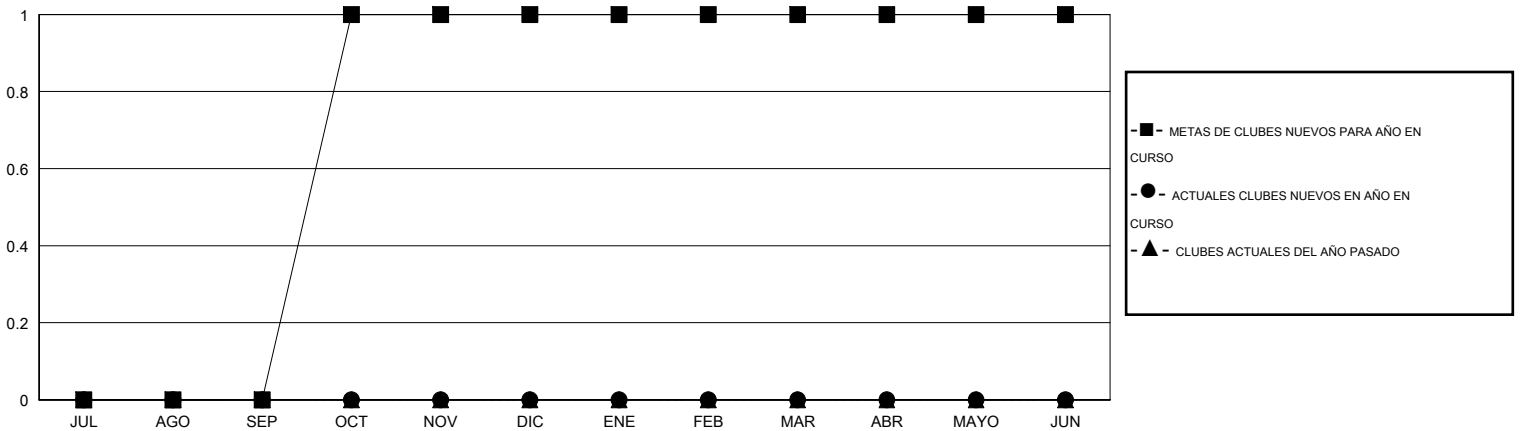

MONTHLY MEMBERSHIP PROGRESS REPORT

District T 2

Results as of: 11/30/2016

GMT: Pedro Marrello

UBICACIÓN CHILE

GMT DE AE 3

Clubes					socios				
RESULTADOS DE 2016-2017					RESULTADOS DE 2016-2017				
TRIMESTRE	META DE CLUBES NUEVOS	NUEVOS CLUBES	CLUBES DADOS DE BAJA	GANANCIA/PÉRDIDA NETA	TRIMESTRE	META DE SOCIOS NUEVOS	SOCIOS FUNDADORES Y NUEVOS SOCIOS AÑADIDOS	SOCIOS DADOS DE BAJA	GANANCIA/PÉRDIDA NETA
JUL/AGO/SEP	0	0	0	0	JUL/AGO/SEP	0	12	29	-17
OCT/NOV/DIC	1	0	0	0	OCT/NOV/DIC	30	0	11	-11
ENE/FEB/MAR	0	0	0	0	ENE/FEB/MAR	5	0	0	0
ABR/MAYO/JUN	0	0	0	0	ABR/MAYO/JUN	15	0	0	0

METAS Y CIFRA ACUMULATIVA DE CLUBES NUEVOS

METAS Y CIFRA ACUMULATIVA DE SOCIOS

CLUBES DADOS DE BAJA: 0	6 CLUBS OF 47 AÑADIERON 1 O MÁS SOCIOS NUEVOS	<u>DISTRIBUCIÓN POR SEXO</u>
		MASCULINO 370 (62.93%)
		FEMENINO 218 (37.07%)
<u>SOCIOS DADOS DE BAJA</u>	CLIC AQUÍ PARA DATOS DE SALUD DE CLUB	SOCIOS EN UNIDAD FAMILIAR 0
FALLECIDOS 7		CABEZA DE FAMILIA 0
CLUB CANCELADO 0		NO ES CABEZA DE FAMILIA 0
OTRO 33		
TOTAL 40		